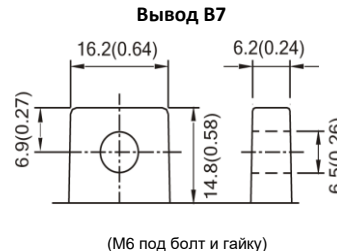

### ТЕХНИЧЕСКИЕ ДАННЫЕ

Номинальное напряжение	12В
Номинальная емкость	33 Ач (C <sub>20</sub> до 1,75 В/эл)
Вес	11250 г
Тип вывода	I2, опционально В7
Внутреннее сопротивление	≤ 9 мΩ (полностью заряженного аккумулятора)
Макс. ток разряда	495 А до 5 сек.
Макс. ток заряда	9,9 А
Диапазон рабочих температур	Заряд: 0°C~40°C Разряд: -20°C~50°C Хранение: -20°C~40°C
Материал корпуса	ABS (согласно UL94-HB, опционально UL94-VO)
Срок службы	12 лет

### Размеры (мм)

### Внешние размеры

### Типы выводов

- Длина: 195±1,5
- Ширина: 129±1,5
- Высота корпуса: 168±1,5
- Общая высота:  
I2: 168±2,0  
B7: 179±2,0

(M6 под болт и гайку)

(M6 под болт)

Усилие затяжки: B7/I2 (5,5Нм ±5%)