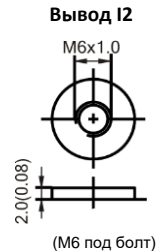

### ТЕХНИЧЕСКИЕ ДАННЫЕ

Номинальное напряжение	12В
Номинальная емкость	33 Ач (C <sub>20</sub> до 1,75 В/эл)
Вес	11250 г
Тип вывода	I2, опционально В7
Внутреннее сопротивление	≤ 9 мΩ (полностью заряженного аккумулятора)
Макс. ток разряда	495 А до 5 сек.
Макс. ток заряда	9,9 А
Диапазон рабочих температур	Заряд: 0°C~40°C Разряд: -20°C~50°C Хранение: -20°C~40°C
Материал корпуса	ABS (согласно UL94-HB, опционально UL94-VO)
Срок службы	12 лет

### Размеры (мм)

### Внешние размеры

### Типы выводов

- Длина: 195±1,5
- Ширина: 129±1,5
- Высота корпуса: 168±1,5
- Общая высота:  
I2: 168±2,0  
B7: 179±2,0

(M6 под болт и гайку)

(M6 под болт)

Усилие затяжки: B7/I2 (5,5Нм ±5%)