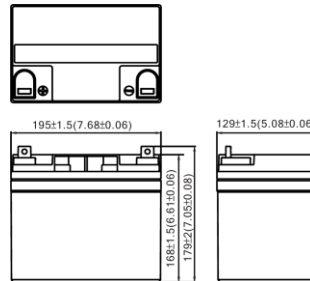

### Размеры (мм)

### Внешние размеры

### Типы выводов

- Длина: 195±1,5
- Ширина: 129±1,5
- Высота корпуса: 168±1,5
- Общая высота:  
I2: 168±2,0  
B7: 179±2,0

(M6 под болт и гайку)

(M6 под болт)

Усилие затяжки: B7/I2 (5,5Нм ±5%)