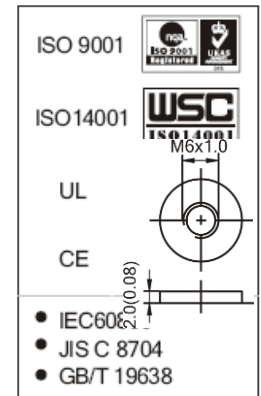

### ТЕХНИЧЕСКИЕ ДАННЫЕ

Номинальное напряжение	12В
Номинальная емкость	33 Ач (C <sub>20</sub> до 1,75 В/эл)
Вес	11250 г
Тип вывода	I2, опционально В7
Внутреннее сопротивление	≤ 9 мΩ (полностью заряженного аккумулятора)
Макс. ток разряда	495 А до 5 сек.
Макс. ток заряда	9,9 А
Диапазон рабочих температур	Заряд: 0°C~40°C Разряд: -20°C~50°C Хранение: -20°C~40°C
Материал корпуса	ABS (согласно UL94-HB, опционально UL94-VO)
Срок службы	12 лет

### Размеры (мм)

### Внешние размеры

### Типы выводов

- Длина: 195±1,5
- Ширина: 129±1,5
- Высота корпуса: 168±1,5
- Общая высота:  
I2: 168±2,0  
B7: 179±2,0

(M6 под болт и гайку)

(M6 под болт)

Усилие затяжки: B7/I2 (5,5Нм ±5%)