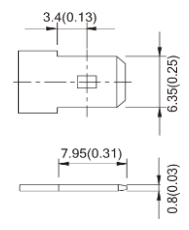

- IEC61056
- JIS C 8702
- GB/T 19639

Размеры (мм)

- Длина: 90±1,5
- Ширина: 70±1,5
- Высота корпуса: 102±1,5
- Общая высота: 106±2,0

Внешние размеры

Типы выводов

Вывод T1

Вывод T2

Характеристики разряда постоянной мощностью при 25 °С, Вт/блок