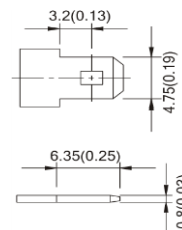

- IEC61056
- JIS C 8702
- GB/T 19639

Размеры (мм)

- Длина: 90±1,5
- Ширина: 70±1,5
- Высота корпуса: 102±1,5
- Общая высота: 106±2,0

Внешние размеры

Типы выводов

Вывод T1

Вывод T2

Характеристики разряда постоянной мощностью при 25 °С, Вт/блок