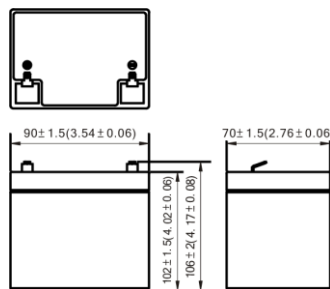

- IEC61056
- JIS C 8702
- GB/T 19639

Размеры (мм)

- Длина: 90±1,5
- Ширина: 70±1,5
- Высота корпуса: 102±1,5
- Общая высота: 106±2,0

Внешние размеры

Типы выводов

Вывод T1

Вывод T2

Характеристики разряда постоянной мощностью при 25 °С, Вт/блок