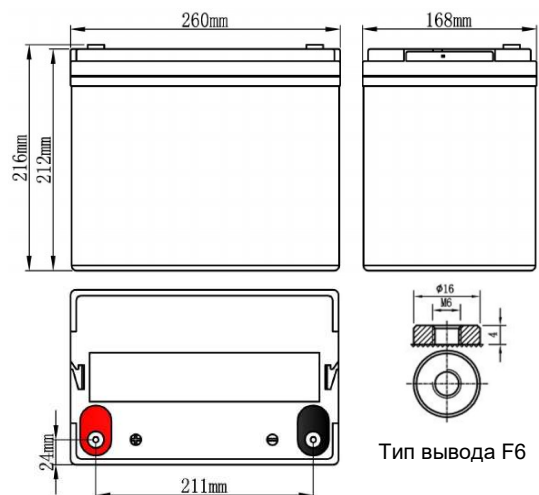

Тип вывода F6

ООО «Пауэрконцепт»
Бесплатные звонки
по России: 8 800 250 97 48
+7 495 786 97 48
www.powerconcept.ru

Владивосток тел.: +7 423 253 31 19
Самара тел.: +7 846 302 87 65
Нижний Новгород тел.: +7 831 202 03 82
Пенза тел.: +7 879 332 23 34
Казань тел.: +7 843 225 30 15

Симферополь тел.: +7 978 710 90 08
Санкт-Петербург тел.: +7 812 320 98 77
Ростов-на-Дону тел.: +7 863 236 68 67
Екатеринбург тел.: +7 343 305 99 50
Новосибирск тел.: +7 383 335 76 71