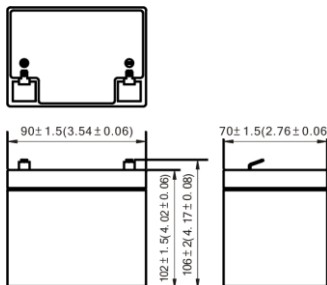

ISO 9001	
ISO 14001	
UL	
CE	
<ul style="list-style-type: none"> ● IEC60896 ● JIS C 8704 ● GB/T 19638 	

Размеры (мм)

Внешние размеры

Типы выводов

- Длина: 90±1,5
- Ширина: 70±1,5
- Высота корпуса: 102±1,5
- Общая высота: 106±2,0