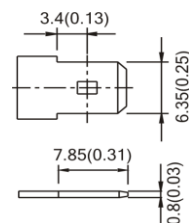

Вывод T2

Характеристики разряда постоянной мощностью при 25 °С, Вт/блок

Конечное напряжение, В/эл	Время разряда								
	5 мин	10 мин	15 мин	20 мин	30 мин	40 мин	50 мин	1 ч	2 ч
1.80В	225,5	154,0	111,5	95,2	72,4	55,0	46,0	40,5	22,3
1.75В	269,5	171,9	121,3	100,8	75,4	57,1	47,4	41,4	22,7
1.60В	288,8	180,8	126,8	104,5	77,0	58,4	48,4	42,1	23,1
1.50В	297,0	184,3	129,9	106,2	78,0	59,2	49,0	42,5	23,2
1.40В	302,5	186,8	131,0	107,1	78,5	59,5	49,4	42,8	23,3
1.30В	305,3	188,4	132,0	107,8	79,0	59,8	49,6	42,9	23,3

Характеристики разряда постоянным током при 25 °С, А

Конечное напряжение, В/эл	Время разряда								
	5 мин	10 мин	15 мин	20 мин	30 мин	40 мин	50 мин	1 ч	2 ч
1.80В	20,13	13,51	9,65	8,16	6,14	4,63	3,85	3,38	1,86
1.75В	24,50	15,08	10,49	8,64	6,39	4,80	3,97	3,45	1,89
1.60В	26,25	15,86	10,97	8,96	6,53	4,91	4,05	3,51	1,93
1.50В	27,00	16,17	11,21	9,11	6,61	4,98	4,10	3,54	1,93
1.40В	27,50	16,39	11,33	9,19	6,65	5,00	4,13	3,57	1,94
1.30В	27,75	16,53	11,42	9,25	6,69	5,03	4,15	3,58	1,94

Производитель оставляет за собой право вносить изменения в связи с проводящимися мероприятиями по оптимизации типов.

ООО "ПАУЭРКОНЦЕПТ" Москва тел.: +7 495 786 9748

e-mail: info@powerconcept.ru www.powerconcept.ru

Санкт-Петербург тел.: +7 812 3209877
Ростов-на-Дону тел.: +7 863 236 6867

Екатеринбург тел.: +7 343 371 4418
Новосибирск тел.: +7 383 335 7671
Владивосток тел.: +7 423 253 3119

Самара тел.: +7 846 302 87 65
Нижний Новгород тел.: +7 831 202 03 82