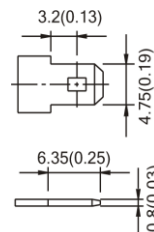

Герметизированные аккумуляторы

HRC5.5-12 (HRC5.5-12FR)

ТЕХНИЧЕСКИЕ ПРЕИМУЩЕСТВА

- Необслуживаемые аккумуляторы технологии AGM
- Герметизированные с абсорбированным электролитом
- Долив воды не требуется
- Низкий саморазряд, потеря емкости не более 3% в месяц
- Возможен монтаж в горизонтальном и вертикальном положении (установка на крышку не допускается)

ПРИМЕНЕНИЕ

- Источники бесперебойного питания
- Аварийное освещение

ТЕХНИЧЕСКИЕ ДАННЫЕ

Номинальное напряжение	12В
Номинальная емкость	5,0 Ач (С₂₀ до 1,75 В/эл)
Вес	1620 г
Тип вывода	T2, опционально T1
Внутреннее сопротивление	≤ 27 мΩ (полностью заряженного аккумулятора)
Макс. ток разряда	75 А до 5 сек.
Макс. ток заряда	1,5 А
Диапазон рабочих температур	Заряд: 0°C~40°C Разряд: -20°C~50°C Хранение: -20°C~40°C
Материал корпуса	ABS (согласно UL94-HB, опционально UL94-VO)
Срок службы	5 лет

ISO 9001	
ISO 14001	
UL	
CE	
● IEC60896 ● JIS C 8704 ● GB/T 19638	

Размеры (мм)

Внешние размеры

Типы выводов

- Длина: 90±1,5
- Ширина: 70±1,5
- Высота корпуса: 102±1,5
- Общая высота: 106±2,0

Вывод T1

Вывод T2

Характеристики разряда постоянной мощностью при 25 °С, Вт/блок

Конечное напряжение, В/эл	Время разряда								
	5 мин	10 мин	15 мин	20 мин	30 мин	40 мин	50 мин	1 ч	2 ч
1.80В	225,5	154,0	111,5	95,2	72,4	55,0	46,0	40,5	22,3
1.75В	269,5	171,9	121,3	100,8	75,4	57,1	47,4	41,4	22,7
1.60В	288,8	180,8	126,8	104,5	77,0	58,4	48,4	42,1	23,1
1.50В	297,0	184,3	129,9	106,2	78,0	59,2	49,0	42,5	23,2
1.40В	302,5	186,8	131,0	107,1	78,5	59,5	49,4	42,8	23,3
1.30В	305,3	188,4	132,0	107,8	79,0	59,8	49,6	42,9	23,3

Характеристики разряда постоянным током при 25 °С, А